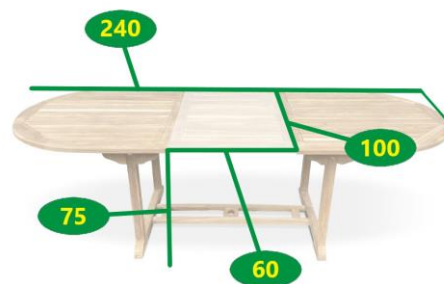

Rozměry v cm

TEXIM s.r.o.

Kladská 331/24, 500 03 Hradec Králové

texim@texim.cz

mobil: +420 602 438 740

www.texim.cz